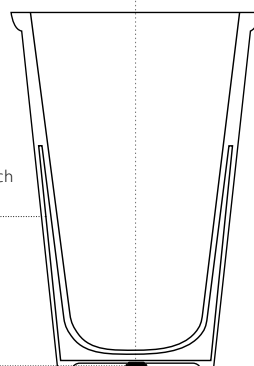

czarny / black

Freedom M/118

300 ml / h: 148 mm / Ø 90 mm
porcelana / porcelain

wysokiej jakości tworzywo polimerowe
/ high quality polymer material

Struktura izolująca o podwójnych ściankach
/ double-wall isolating structure